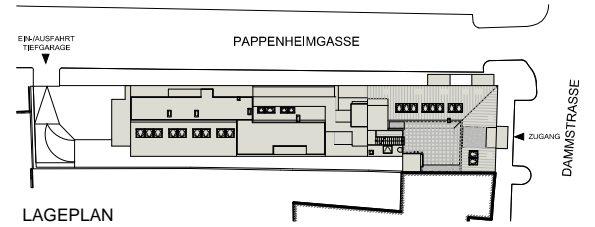

DAMMSTRASSE

SCHNITT

LAGEPLAN

ÜBERSICHT

PAPPENHEIMGASSE 64

A-1200 Wien

LAGEPLAN

SCHNITT

KELLERGESCHOSS

ÜBERSICHT

PKW-Stellplätze 1-18
Einlagerungsräume 1-26

PAPPENHEIMGASSE 64

A-1200 Wien

LAGEPLAN

SCHNITT

ERDGESCHOSS

ÜBERSICHT

- Top 01
- Top 02
- Top 03
- Top 04
- Top 05
- Top 06

PAPPENHEIMGASSE 64

A-1200 Wien

LAGEPLAN

SCHNITT

1. OBERGESCHOSS

ÜBERSICHT