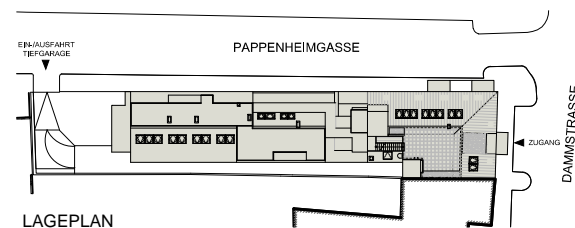

DAMMSTRASSE

SCHNITT

LAGEPLAN

ÜBERSICHT

PAPPENHEIMGASSE 64

A-1200 Wien

LAGEPLAN

SCHNITT

KELLERGESCHOSS

ÜBERSICHT

PKW-Stellplätze 1-18
Einlagerungsräume 1-26

PAPPENHEIMGASSE 64

A-1200 Wien

LAGEPLAN

SCHNITT

ERDGESCHOSS

ÜBERSICHT

- Top 01
- Top 02
- Top 03
- Top 04
- Top 05
- Top 06

PAPPENHEIMGASSE 64

A-1200 Wien

LAGEPLAN

SCHNITT

1. OBERGESCHOSS

ÜBERSICHT