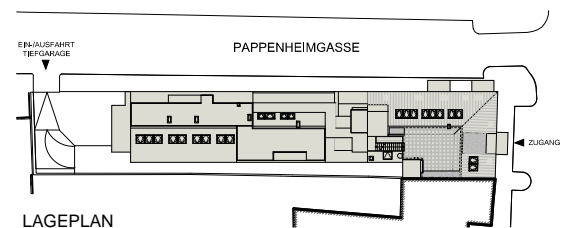

DAMMSTRASSE

SCHNITT

LAGEPLAN

ÜBERSICHT

PAPPENHEIMGASSE 64

A-1200 Wien

LAGEPLAN

SCHNITT

KELLERGESCHOSS

ÜBERSICHT

PKW-Stellplätze 1-18
Einlagerungsräume 1-26

PAPPENHEIMGASSE 64

A-1200 Wien

LAGEPLAN

SCHNITT

ERDGESCHOSS

ÜBERSICHT

- Top 01
- Top 02
- Top 03
- Top 04
- Top 05
- Top 06

PAPPENHEIMGASSE 64

A-1200 Wien

LAGEPLAN

SCHNITT

1. OBERGESCHOSS

ÜBERSICHT

- Top 07
- Top 08
- Top 09
- Top 10
- Top 11
- Top 12
- Top 13

LAGEPLAN

SCHNITT

2. OBERGESCHOSS

ÜBERSICHT

- Top 14
- Top 15
- Top 16
- Top 17
- Top 18
- Top 19
- Top 20

LAGEPLAN

SCHNITT