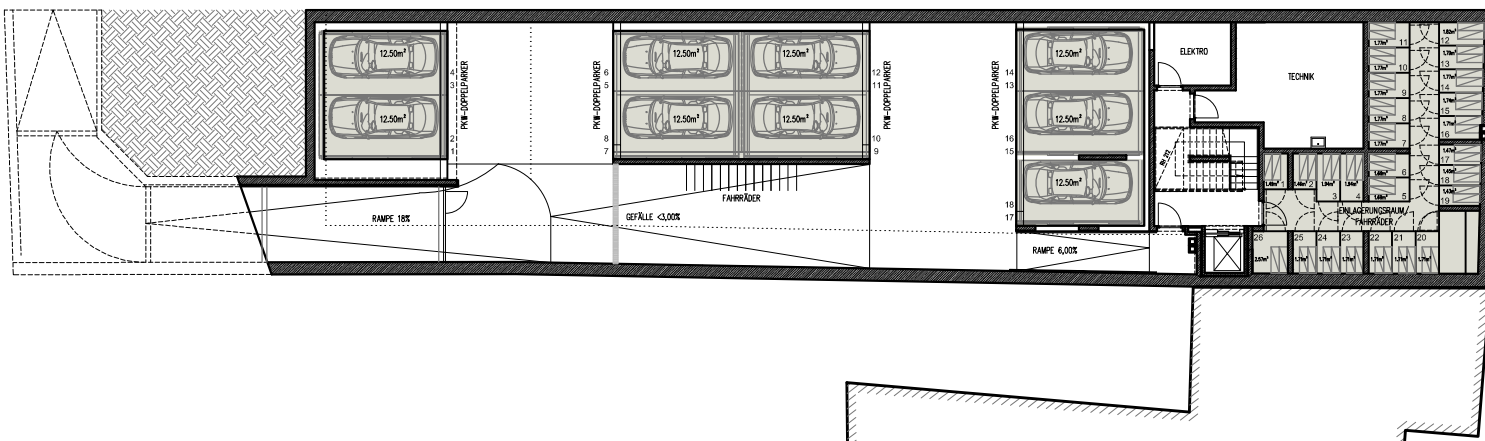

DAMMSTRASSE

SCHNITT

LAGEPLAN

ÜBERSICHT

PAPPENHEIMGASSE 64

A-1200 Wien

LAGEPLAN

SCHNITT